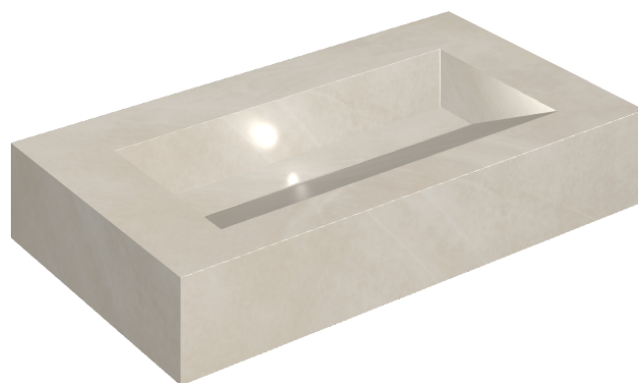

## Washbasin 90

Rivestimento del  
prodotto

Continuum Pure  
Naturale

I colori e le altre caratteristiche estetiche delle piastrelle presenti nelle illustrazioni presenti sul sito sono puramente indicativi. Guarda sempre i campioni di persona prima dell'acquisto.