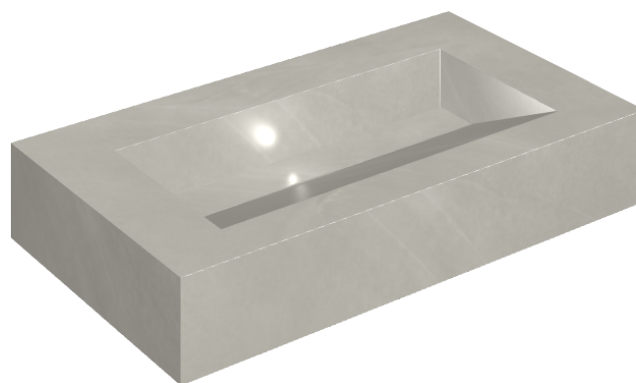

SCHEDA DI CONFIGURAZIONE

Cod. art.: 620810000011

Fly Evo

Washbasin 90

Rivestimento del
prodotto

Continuum Silver
Naturale

I colori e le altre caratteristiche estetiche delle piastrelle presenti nelle illustrazioni presenti sul sito sono puramente indicativi. Guarda sempre i campioni di persona prima dell'acquisto.