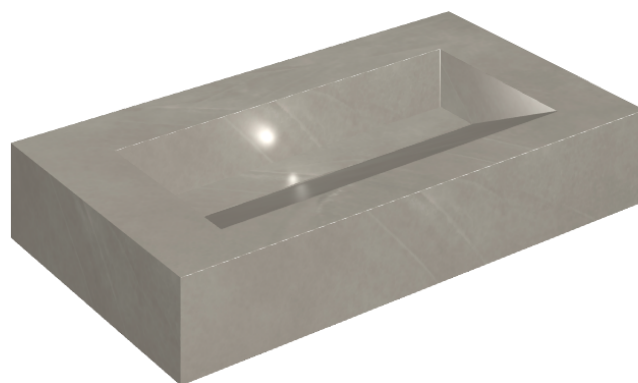

SCHEDA DI CONFIGURAZIONE

Cod. art.: 620810000011

Fly Evo

Washbasin 90

Rivestimento del
prodotto

Continuum Iron
Naturale

I colori e le altre caratteristiche estetiche delle piastrelle presenti nelle illustrazioni presenti sul sito sono puramente indicativi. Guarda sempre i campioni di persona prima dell'acquisto.