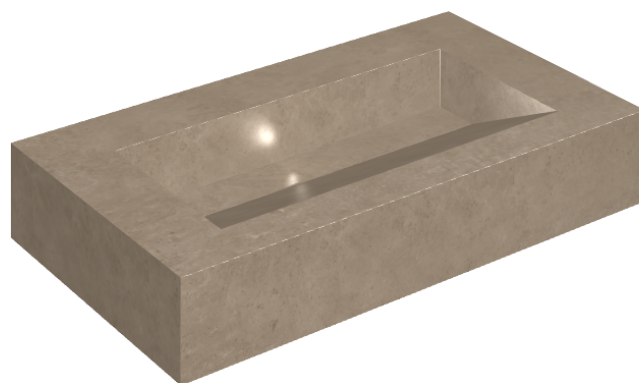

SCHEDA DI CONFIGURAZIONE

Cod. art.: 620810000011

Fly Evo

Washbasin 90

Rivestimento del
prodotto

Eternum Gold
Naturale

I colori e le altre caratteristiche estetiche delle piastrelle presenti nelle illustrazioni presenti sul sito sono puramente indicativi. Guarda sempre i campioni di persona prima dell'acquisto.