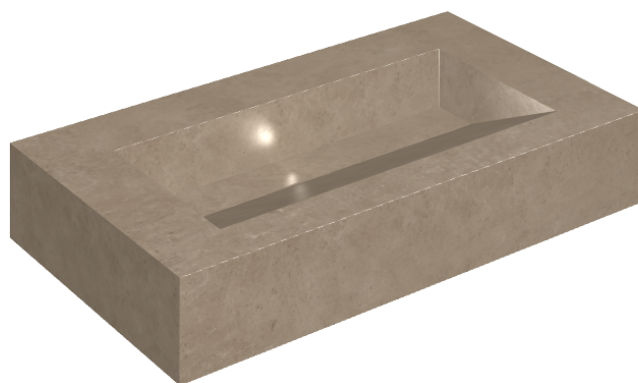

SCHEDA DI CONFIGURAZIONE

Cod. art.: 620810000011

Fly Evo

Washbasin 90

Rivestimento del
prodotto

Eternum Gold
Naturale

I colori e le altre caratteristiche estetiche delle piastrelle presenti nelle illustrazioni presenti sul sito sono puramente indicativi. Guarda sempre i campioni di persona prima dell'acquisto.