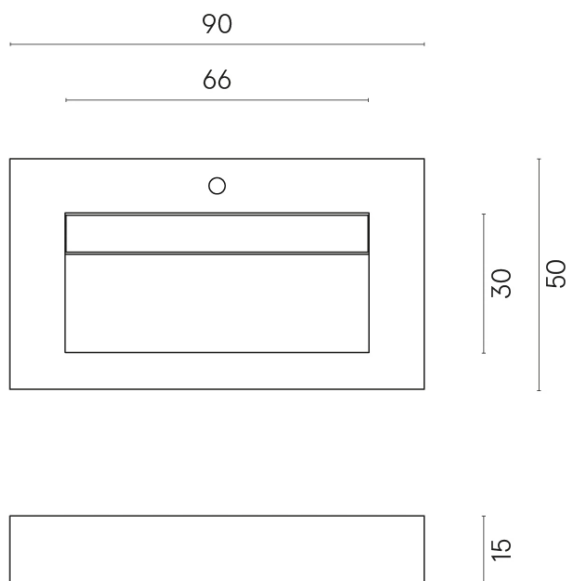

SCHEDA DI CONFIGURAZIONE

Cod. art.: 620810000011

Fly Evo

Washbasin 90

Rivestimento del
prodotto

Eternum Gold
Naturale

I colori e le altre caratteristiche estetiche delle piastrelle presenti nelle illustrazioni presenti sul sito sono puramente indicativi. Guarda sempre i campioni di persona prima dell'acquisto.