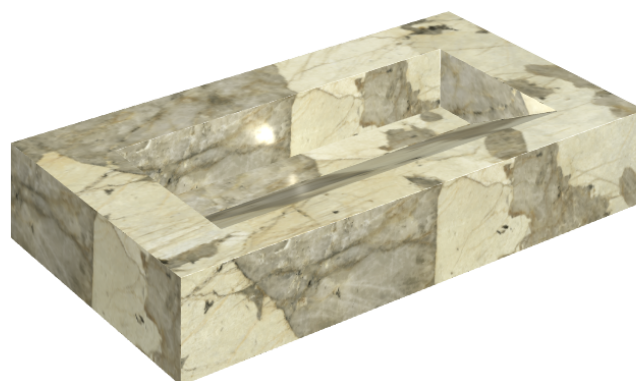

SCHEDA DI CONFIGURAZIONE

Cod. art.: 620810000011

Fly Evo

Washbasin 90

Rivestimento del
prodotto

Eternum Volcano
Naturale

I colori e le altre caratteristiche estetiche delle piastrelle presenti nelle illustrazioni presenti sul sito sono puramente indicativi. Guarda sempre i campioni di persona prima dell'acquisto.