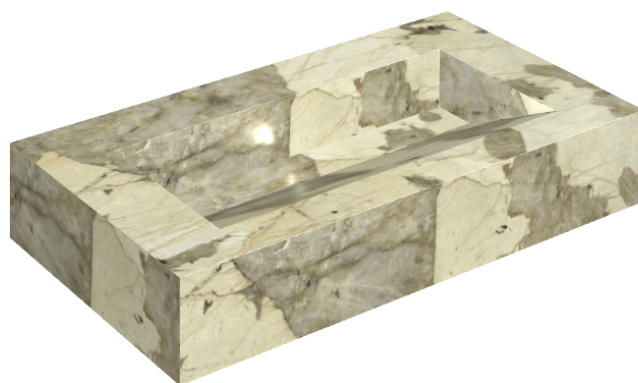

SCHEDA DI CONFIGURAZIONE

Cod. art.: 620810000011

Fly Evo

Washbasin 90

Rivestimento del
prodotto

Eternum Volcano
Naturale

I colori e le altre caratteristiche estetiche delle piastrelle presenti nelle illustrazioni presenti sul sito sono puramente indicativi. Guarda sempre i campioni di persona prima dell'acquisto.