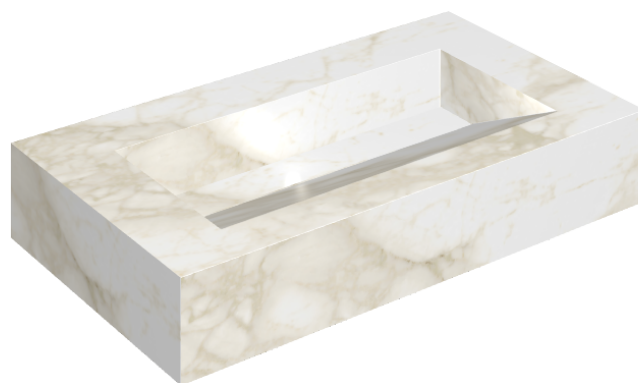

SCHEDA DI CONFIGURAZIONE

Cod. art.: 620810000011

Fly Evo

Washbasin 90

Rivestimento del
prodotto

Eternum Carrara
Naturale

I colori e le altre caratteristiche estetiche delle piastrelle presenti nelle illustrazioni presenti sul sito sono puramente indicativi. Guarda sempre i campioni di persona prima dell'acquisto.