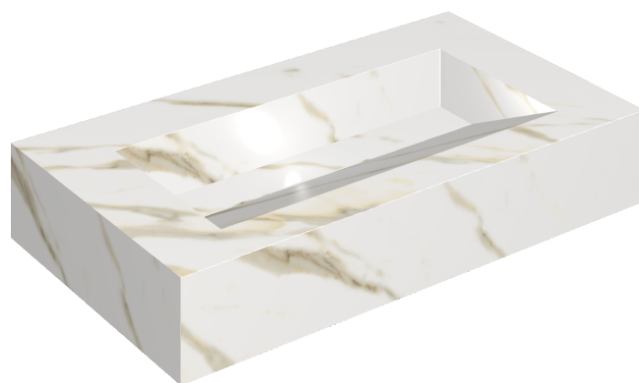

SCHEDA DI CONFIGURAZIONE

Cod. art.: 620810000011

Fly Evo

Washbasin 90

Rivestimento del
prodotto

Stellaris Calacatta
Gold Naturale

I colori e le altre caratteristiche estetiche delle piastrelle presenti nelle illustrazioni presenti sul sito sono puramente indicativi. Guarda sempre i campioni di persona prima dell'acquisto.