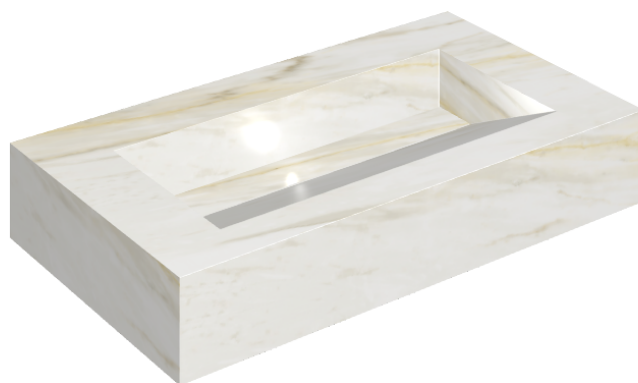

SCHEDA DI CONFIGURAZIONE

Cod. art.: 620810000011

Fly Evo

Washbasin 90

Rivestimento del
prodotto

Stellaris Carrara Ivory
Naturale

I colori e le altre caratteristiche estetiche delle piastrelle presenti nelle illustrazioni presenti sul sito sono puramente indicativi. Guarda sempre i campioni di persona prima dell'acquisto.