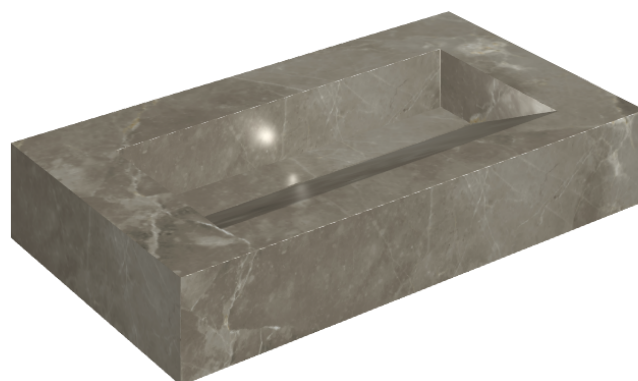

SCHEDA DI CONFIGURAZIONE

Cod. art.: 620810000011

Fly Evo

Washbasin 90

Rivestimento del
prodotto

Stellaris Tuscania
Grey Naturale

I colori e le altre caratteristiche estetiche delle piastrelle presenti nelle illustrazioni presenti sul sito sono puramente indicativi. Guarda sempre i campioni di persona prima dell'acquisto.