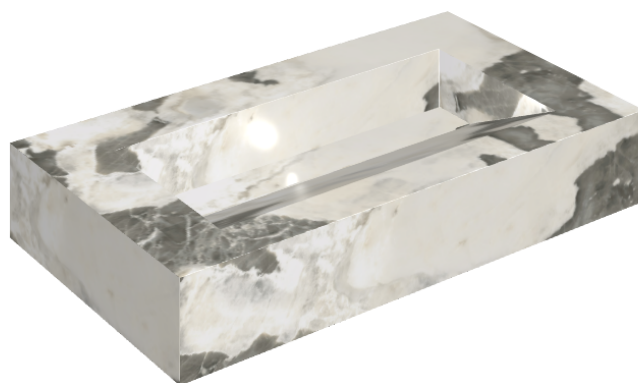

## Washbasin 90

Rivestimento del  
prodotto

Stellaris Dover Light  
Naturale

I colori e le altre caratteristiche estetiche delle piastrelle presenti nelle illustrazioni presenti sul sito sono puramente indicativi. Guarda sempre i campioni di persona prima dell'acquisto.