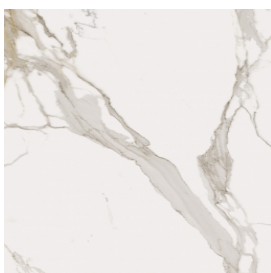

SCHEDA DI CONFIGURAZIONE

Cod. art.: 620810000027

Fly Air

Washbasin Duo 150 Black

Rivestimento del
prodotto
Charme Evo
Calacatta Naturale

I colori e le altre caratteristiche estetiche delle piastrelle presenti nelle illustrazioni presenti sul sito sono puramente indicativi. Guarda sempre i campioni di persona prima dell'acquisto.