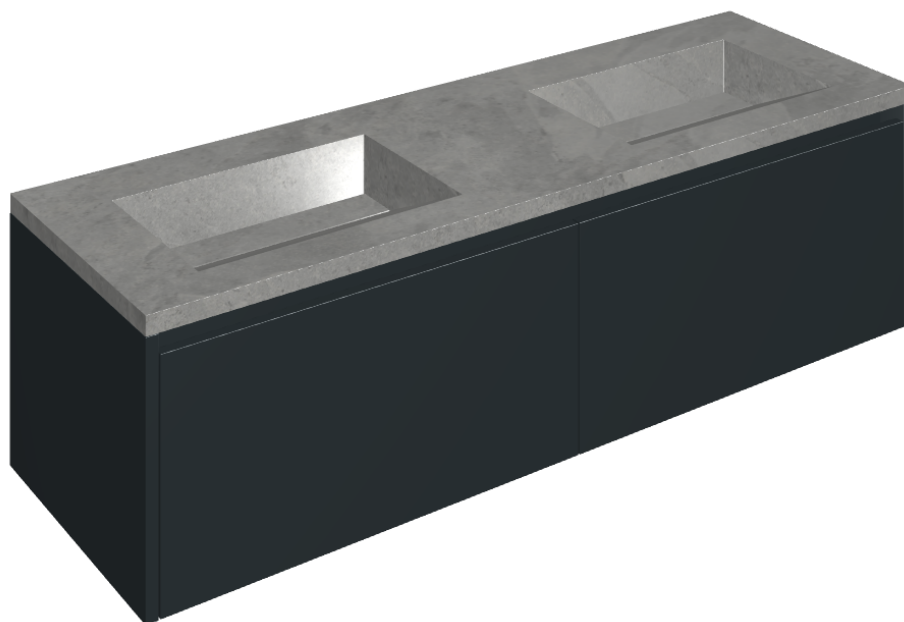

SCHEDA DI CONFIGURAZIONE

Cod. art.:

620810000027

Fly Air

Washbasin Duo 150 Black

Rivestimento del
prodotto

Materia Carbonio
Naturale

I colori e le altre caratteristiche estetiche delle piastrelle presenti nelle illustrazioni presenti sul sito sono puramente indicativi. Guarda sempre i campioni di persona prima dell'acquisto.