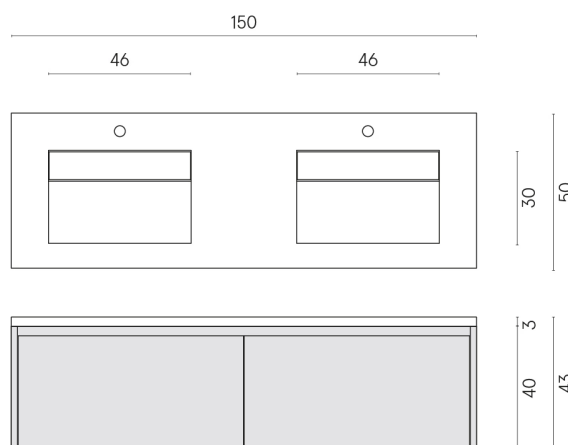

SCHEDA DI CONFIGURAZIONE

Cod. art.: 620810000027

Fly Air

Washbasin Duo 150 Black

Rivestimento del
prodotto
Skyfall Bianco
Paradiso Naturale

I colori e le altre caratteristiche estetiche delle piastrelle presenti nelle illustrazioni presenti sul sito sono puramente indicativi. Guarda sempre i campioni di persona prima dell'acquisto.