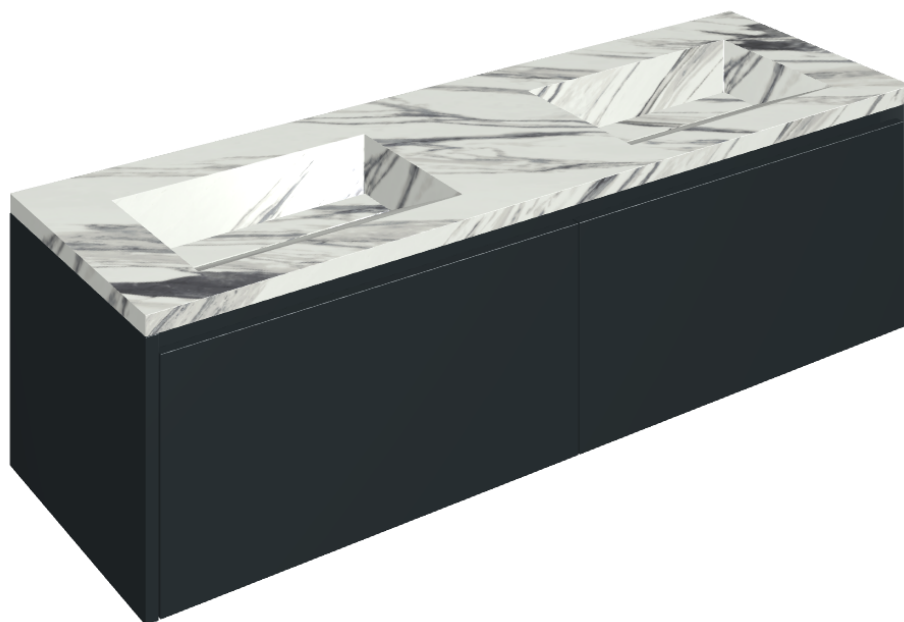

SCHEDA DI CONFIGURAZIONE

Cod. art.: 620810000027

Fly Air

Washbasin Duo 150 Black

Rivestimento del
prodotto

Charme Deluxe
Statuario Fantastico
Naturale

I colori e le altre caratteristiche estetiche delle piastrelle presenti nelle illustrazioni presenti sul sito sono puramente indicativi. Guarda sempre i campioni di persona prima dell'acquisto.