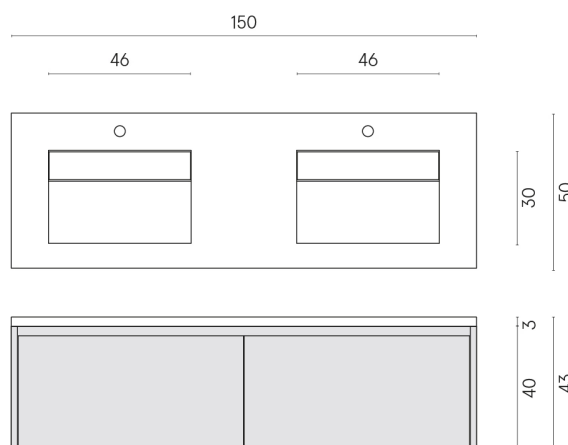

SCHEDA DI CONFIGURAZIONE

Cod. art.: 620810000027

Fly Air

Washbasin Duo 150 Black

Rivestimento del
prodotto

Charme Advance Silk
Grey Lux

I colori e le altre caratteristiche estetiche delle piastrelle presenti nelle illustrazioni presenti sul sito sono puramente indicativi. Guarda sempre i campioni di persona prima dell'acquisto.