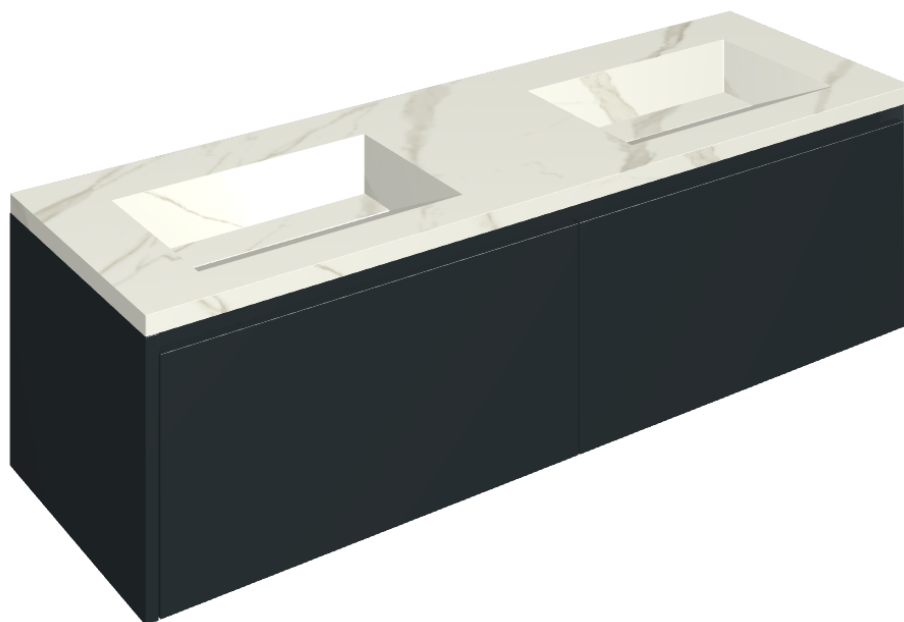

## Washbasin Duo 150 Black

Rivestimento del  
prodotto

Metropolis Calacatta  
Gold Naturale

I colori e le altre caratteristiche estetiche delle piastrelle presenti nelle illustrazioni presenti sul sito sono puramente indicativi. Guarda sempre i campioni di persona prima dell'acquisto.