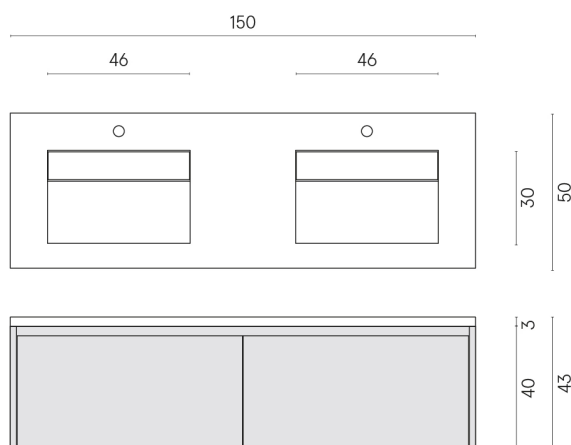

SCHEDA DI CONFIGURAZIONE

Cod. art.: 620810000027

Fly Air

Washbasin Duo 150 Black

Rivestimento del
prodotto

Metropolis Calacatta
Gold Naturale

I colori e le altre caratteristiche estetiche delle piastrelle presenti nelle illustrazioni presenti sul sito sono puramente indicativi. Guarda sempre i campioni di persona prima dell'acquisto.