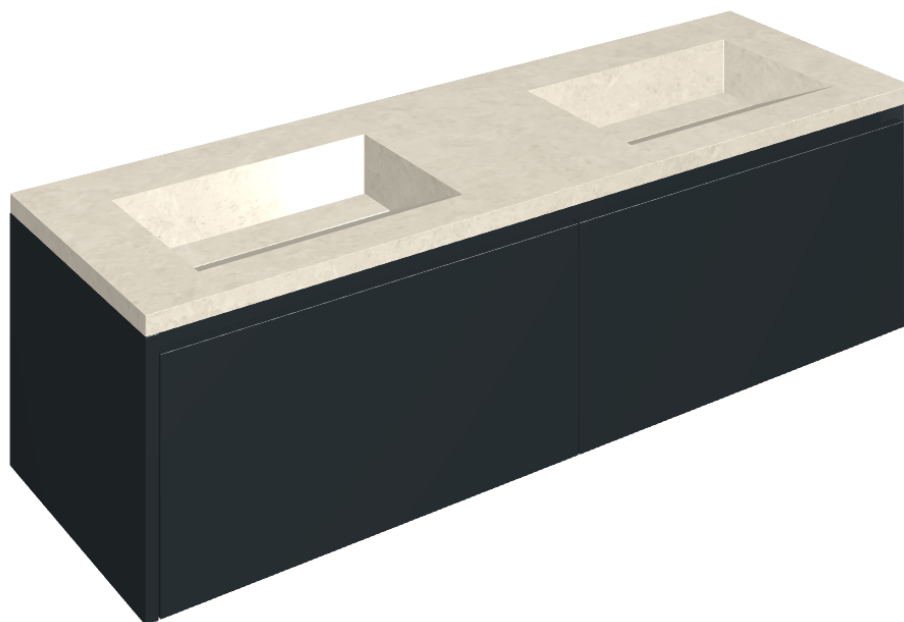

SCHEDA DI CONFIGURAZIONE

Cod. art.:

620810000027

Fly Air

Washbasin Duo 150 Black

Rivestimento del
prodotto

Metropolis Royal Ivory
Naturale

I colori e le altre caratteristiche estetiche delle piastrelle presenti nelle illustrazioni presenti sul sito sono puramente indicativi. Guarda sempre i campioni di persona prima dell'acquisto.