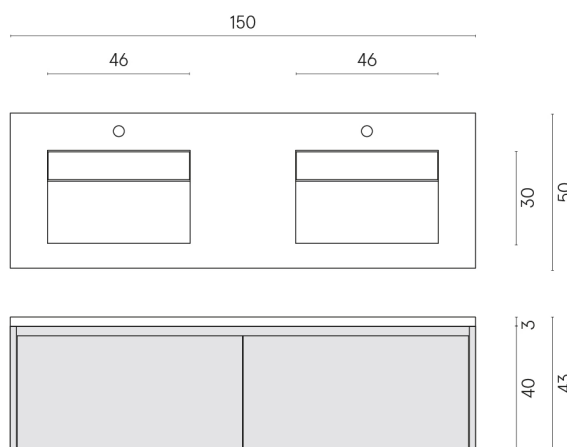

SCHEDA DI CONFIGURAZIONE

Cod. art.: 620810000027

Fly Air

Washbasin Duo 150 Black

Rivestimento del
prodotto

Continuum Polar
Naturale

I colori e le altre caratteristiche estetiche delle piastrelle presenti nelle illustrazioni presenti sul sito sono puramente indicativi. Guarda sempre i campioni di persona prima dell'acquisto.