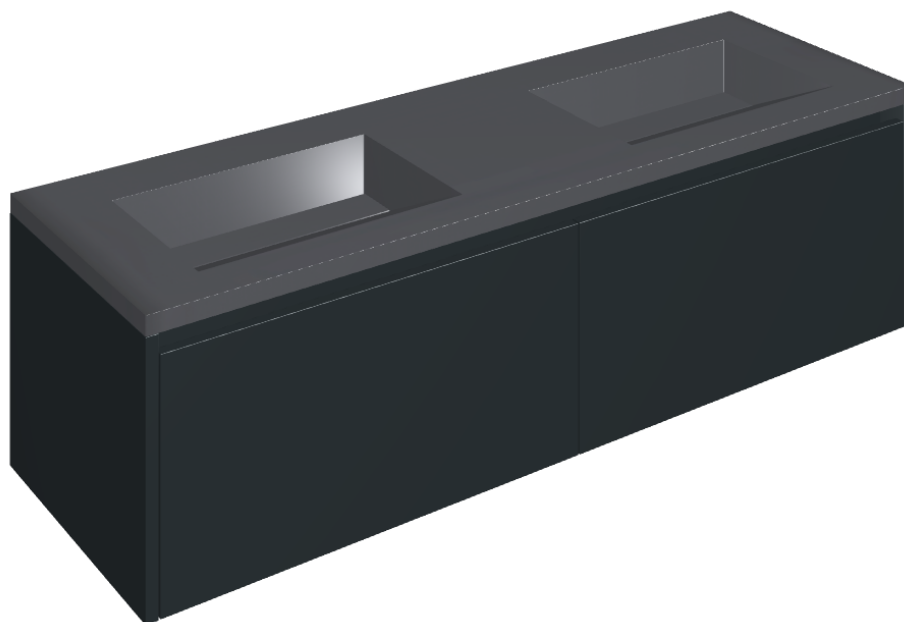

SCHEDA DI CONFIGURAZIONE

Cod. art.: 620810000027

Fly Air

Washbasin Duo 150 Black

Rivestimento del
prodotto

Eternum Glass Avio
Lux

I colori e le altre caratteristiche estetiche delle piastrelle presenti nelle illustrazioni presenti sul sito sono puramente indicativi. Guarda sempre i campioni di persona prima dell'acquisto.