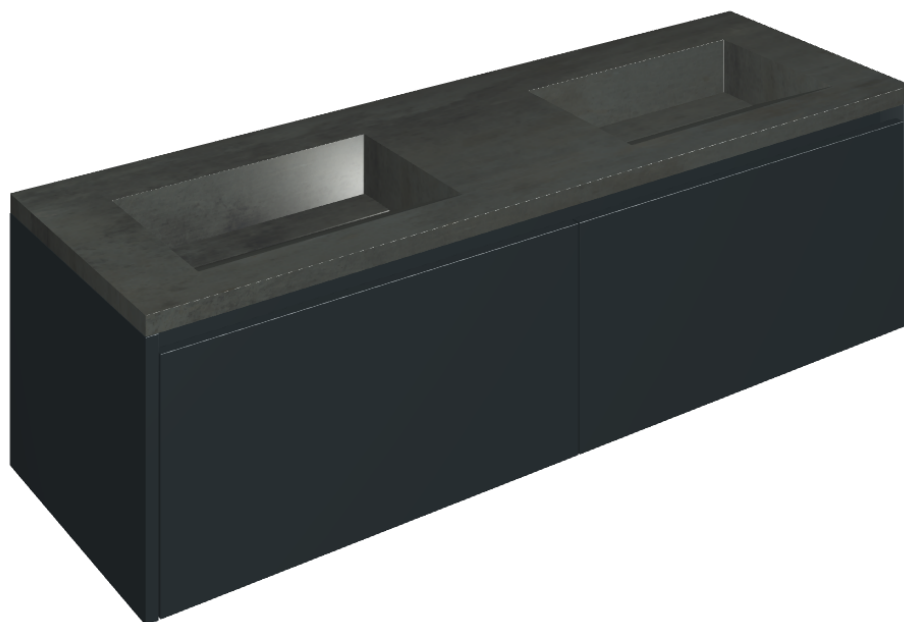

SCHEDA DI CONFIGURAZIONE

Cod. art.:

620810000027

Fly Air

Washbasin Duo 150 Black

Rivestimento del
prodotto

Surface Steel
Naturale

I colori e le altre caratteristiche estetiche delle piastrelle presenti nelle illustrazioni presenti sul sito sono puramente indicativi. Guarda sempre i campioni di persona prima dell'acquisto.