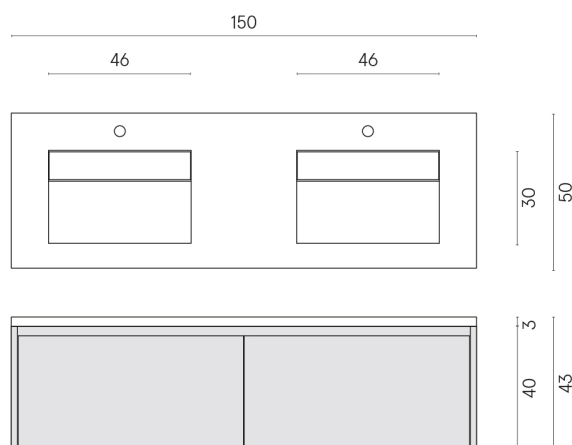

SCHEDA DI CONFIGURAZIONE

Cod. art.: 620810000027

Fly Air

Washbasin Duo 150 Black

Rivestimento del
prodotto

Surface Steel
Naturale

I colori e le altre caratteristiche estetiche delle piastrelle presenti nelle illustrazioni presenti sul sito sono puramente indicativi. Guarda sempre i campioni di persona prima dell'acquisto.