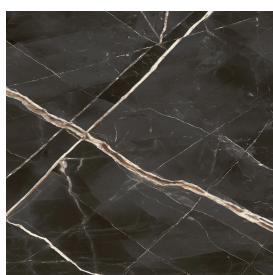

## Washbasin Duo 150 Black

Rivestimento del  
prodotto

Stellaris Absolut Black  
Naturale

I colori e le altre caratteristiche estetiche delle piastrelle presenti nelle illustrazioni presenti sul sito sono puramente indicativi. Guarda sempre i campioni di persona prima dell'acquisto.