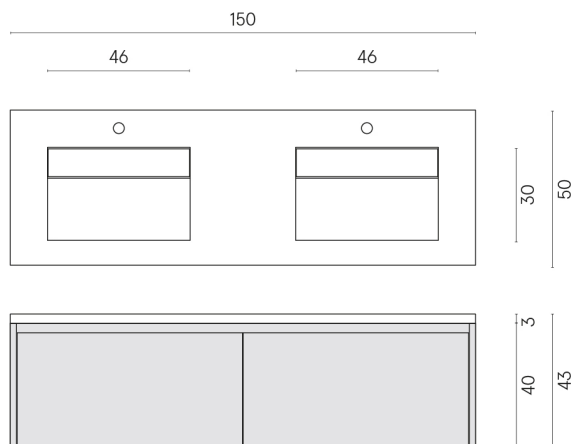

SCHEDA DI CONFIGURAZIONE

Cod. art.: 620810000023

Fly Air

Washbasin Duo 150 White

Rivestimento del prodotto

Skyfall Nero Smeraldo Naturale

I colori e le altre caratteristiche estetiche delle piastrelle presenti nelle illustrazioni presenti sul sito sono puramente indicativi. Guarda sempre i campioni di persona prima dell'acquisto.