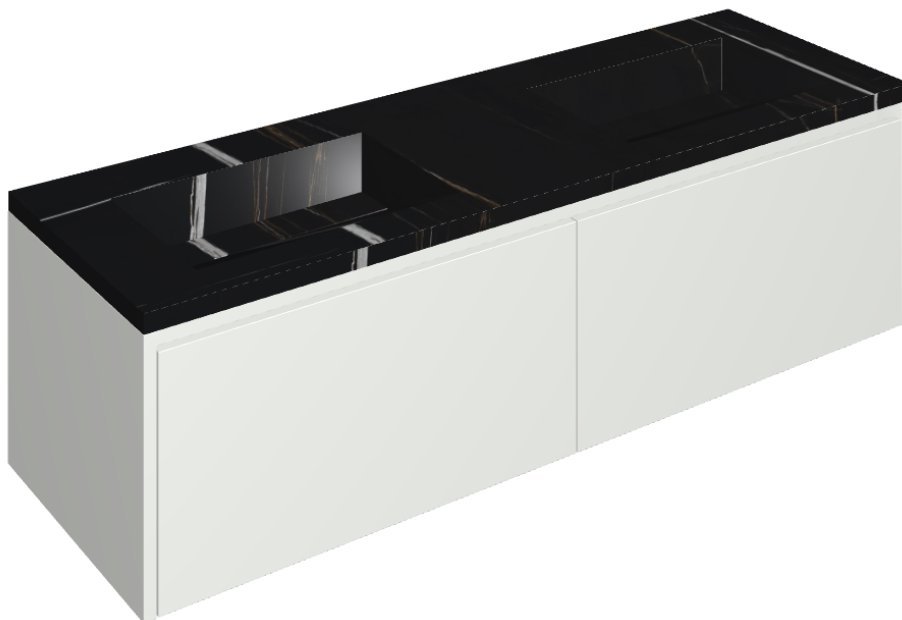

SCHEDA DI CONFIGURAZIONE

Cod. art.:

620810000023

Fly Air

Washbasin Duo 150 White

Rivestimento del
prodotto

Charme Deluxe
Sahara Noir Naturele

I colori e le altre caratteristiche estetiche delle piastrelle presenti nelle illustrazioni presenti sul sito sono puramente indicativi. Guarda sempre i campioni di persona prima dell'acquisto.