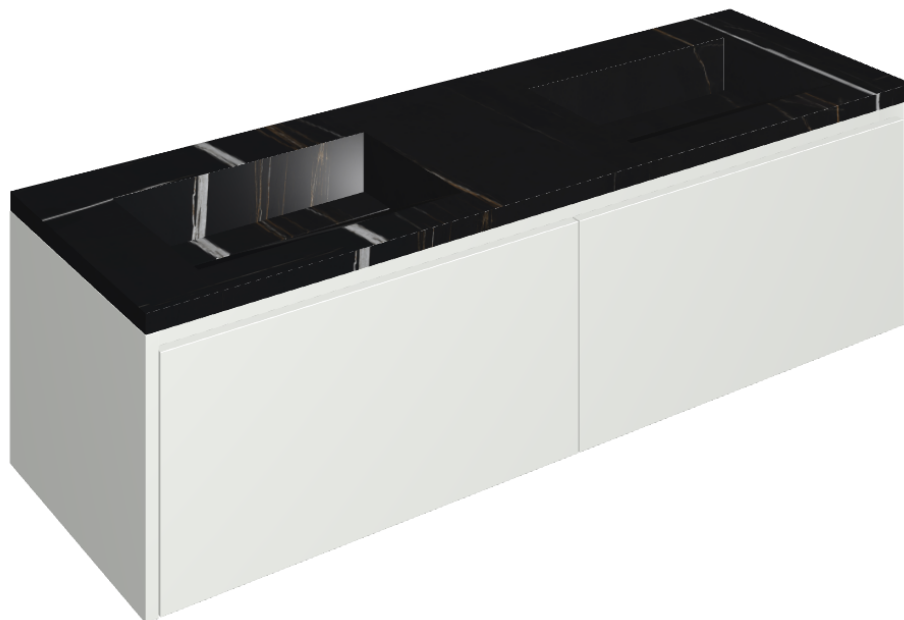

SCHEDA DI CONFIGURAZIONE

Cod. art.:

620810000023

Fly Air

Washbasin Duo 150 White

Rivestimento del
prodotto

Charme Deluxe
Sahara Noir Naturele

I colori e le altre caratteristiche estetiche delle piastrelle presenti nelle illustrazioni presenti sul sito sono puramente indicativi. Guarda sempre i campioni di persona prima dell'acquisto.