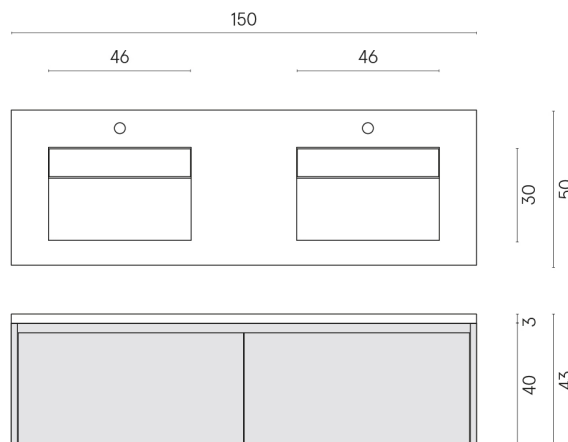

SCHEDA DI CONFIGURAZIONE

Cod. art.:

620810000023

Fly Air

Washbasin Duo 150 White

Rivestimento del
prodotto

Charme Deluxe Grigio
Orobico Naturale

I colori e le altre caratteristiche estetiche delle piastrelle presenti nelle illustrazioni presenti sul sito sono puramente indicativi. Guarda sempre i campioni di persona prima dell'acquisto.