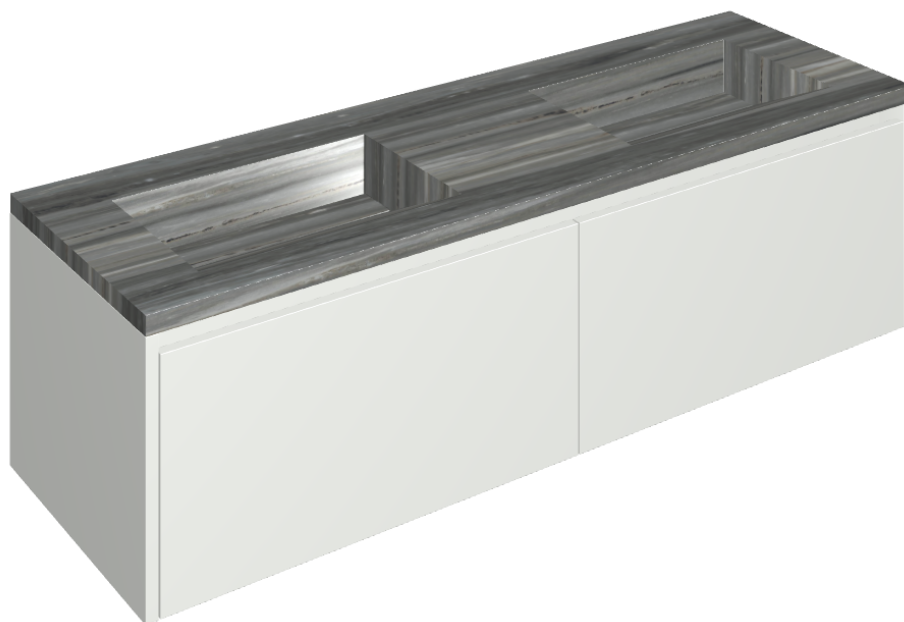

SCHEDA DI CONFIGURAZIONE

Cod. art.:

620810000023

Fly Air

Washbasin Duo 150 White

Rivestimento del
prodotto

Charme Advance
Palissandro Dark Lux

I colori e le altre caratteristiche estetiche delle piastrelle presenti nelle illustrazioni presenti sul sito sono puramente indicativi. Guarda sempre i campioni di persona prima dell'acquisto.