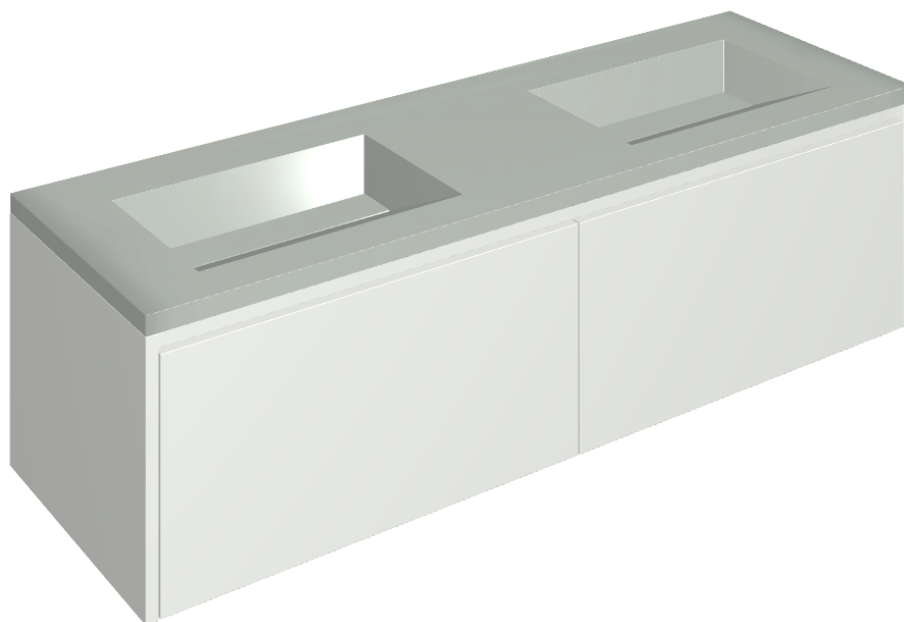

SCHEDA DI CONFIGURAZIONE

Cod. art.: 620810000023

Fly Air

Washbasin Duo 150 White

Rivestimento del
prodotto

Metropolis Glass Sky
Lux

I colori e le altre caratteristiche estetiche delle piastrelle presenti nelle illustrazioni presenti sul sito sono puramente indicativi. Guarda sempre i campioni di persona prima dell'acquisto.