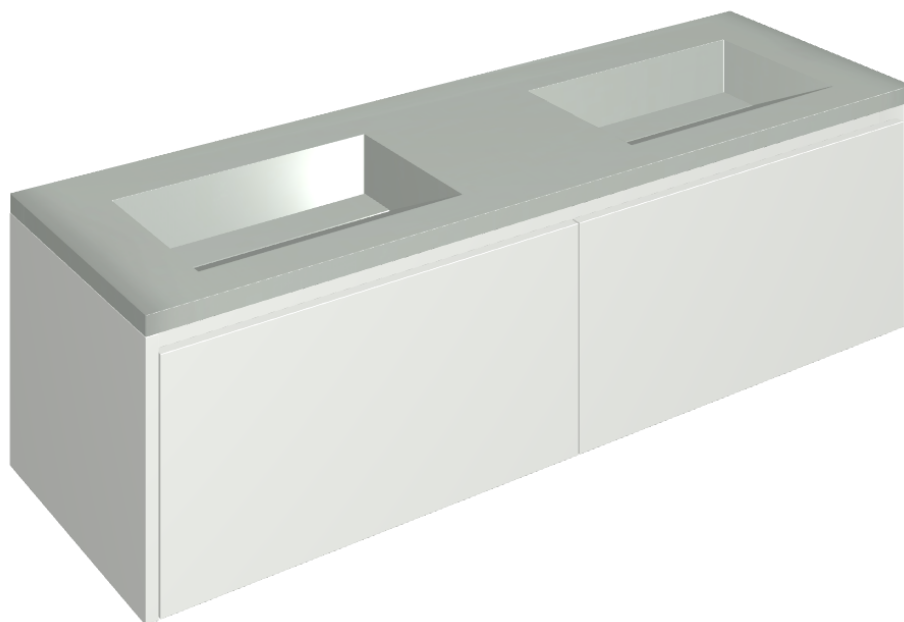

SCHEDA DI CONFIGURAZIONE

Cod. art.:

620810000023

Fly Air

Washbasin Duo 150 White

Rivestimento del
prodotto

Metropolis Glass Sky
Lux

I colori e le altre caratteristiche estetiche delle piastrelle presenti nelle illustrazioni presenti sul sito sono puramente indicativi. Guarda sempre i campioni di persona prima dell'acquisto.