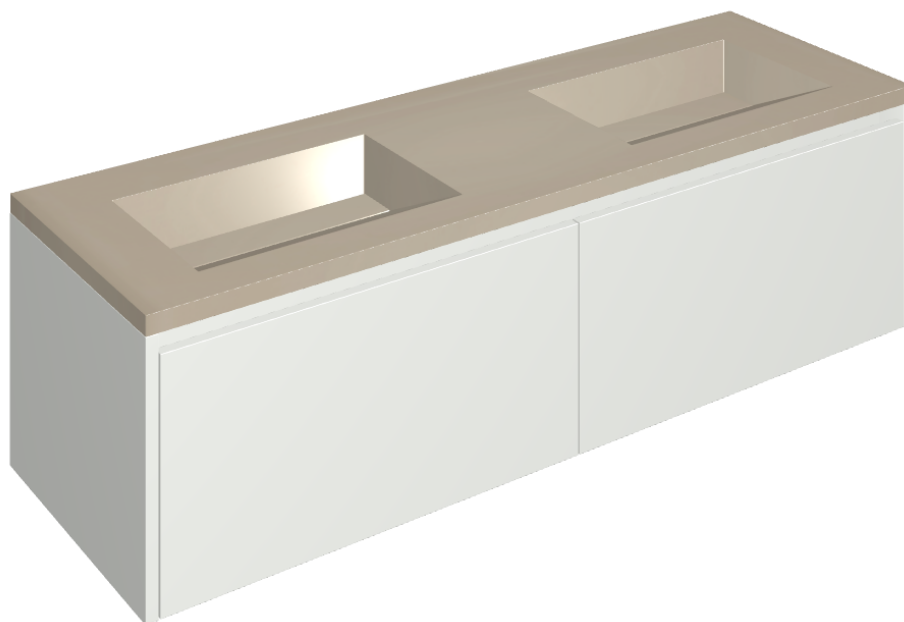

## Washbasin Duo 150 White

Rivestimento del  
prodotto

Metropolis Glass  
Powder Lux

I colori e le altre caratteristiche estetiche delle piastrelle presenti nelle illustrazioni presenti sul sito sono puramente indicativi. Guarda sempre i campioni di persona prima dell'acquisto.