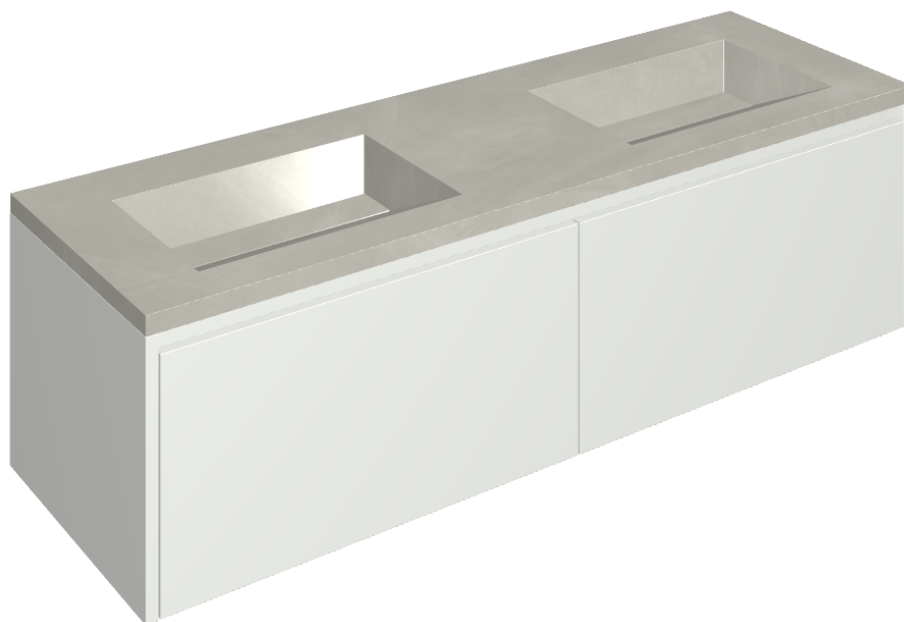

SCHEDA DI CONFIGURAZIONE

Cod. art.: 620810000023

Fly Air

Washbasin Duo 150 White

Rivestimento del
prodotto

Continuum Silver
Naturale

I colori e le altre caratteristiche estetiche delle piastrelle presenti nelle illustrazioni presenti sul sito sono puramente indicativi. Guarda sempre i campioni di persona prima dell'acquisto.