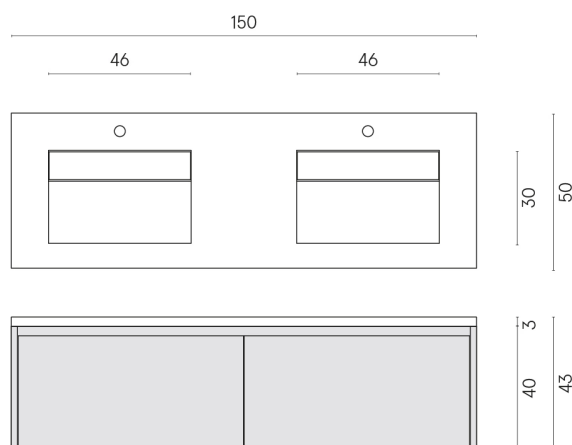

SCHEDA DI CONFIGURAZIONE

Cod. art.:

620810000023

Fly Air

Washbasin Duo 150 White

Rivestimento del
prodotto

Eternum Volcano
Naturale

I colori e le altre caratteristiche estetiche delle piastrelle presenti nelle illustrazioni presenti sul sito sono puramente indicativi. Guarda sempre i campioni di persona prima dell'acquisto.