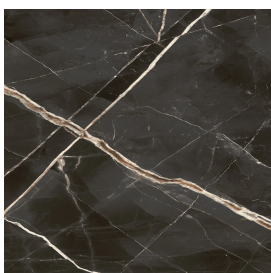

SCHEDA DI CONFIGURAZIONE

Cod. art.:

620810000023

Fly Air

Washbasin Duo 150 White

Rivestimento del
prodotto

Stellaris Absolut Black
Naturale

I colori e le altre caratteristiche estetiche delle piastrelle presenti nelle illustrazioni presenti sul sito sono puramente indicativi. Guarda sempre i campioni di persona prima dell'acquisto.