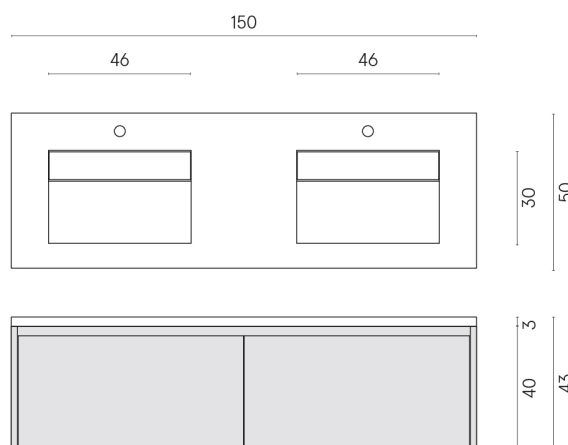

SCHEDA DI CONFIGURAZIONE

Cod. art.:

620810000018

Fly Air

Washbasin Duo 150

Wood

Rivestimento del
prodotto

Skyfall Grigio Alpino
Naturale