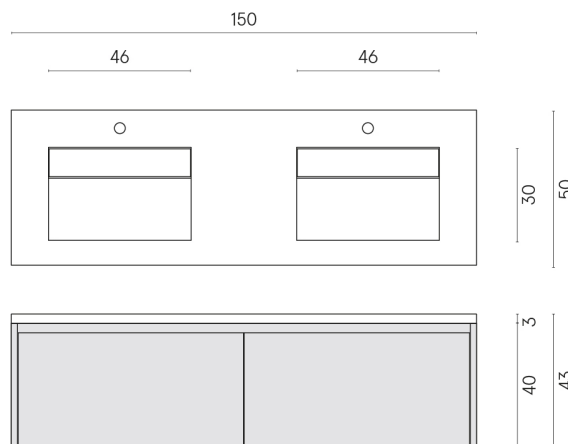

SCHEDA DI CONFIGURAZIONE

Cod. art.:

620810000018

Fly Air

Washbasin Duo 150

Wood

Rivestimento del
prodotto

Millennium Silver
Naturale