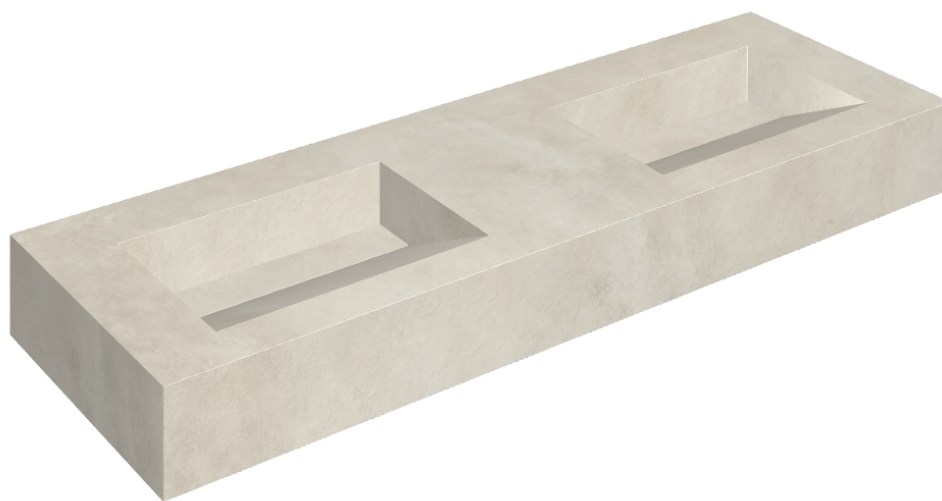

SCHEDA DI CONFIGURAZIONE

Cod. art.: 620810000013

Fly Evo

Washbasin Duo 150

Rivestimento del
prodotto

Millennium Pure
Naturale

I colori e le altre caratteristiche estetiche delle piastrelle presenti nelle illustrazioni presenti sul sito sono puramente indicativi. Guarda sempre i campioni di persona prima dell'acquisto.