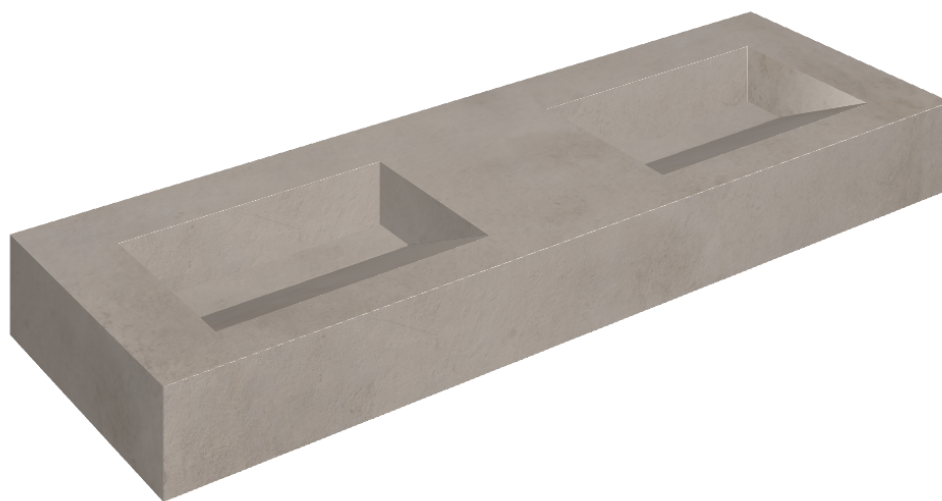

SCHEDA DI CONFIGURAZIONE

Cod. art.: 620810000013

Fly Evo

Washbasin Duo 150

Rivestimento del
prodotto

Millennium Iron
Naturale

I colori e le altre caratteristiche estetiche delle piastrelle presenti nelle illustrazioni presenti sul sito sono puramente indicativi. Guarda sempre i campioni di persona prima dell'acquisto.