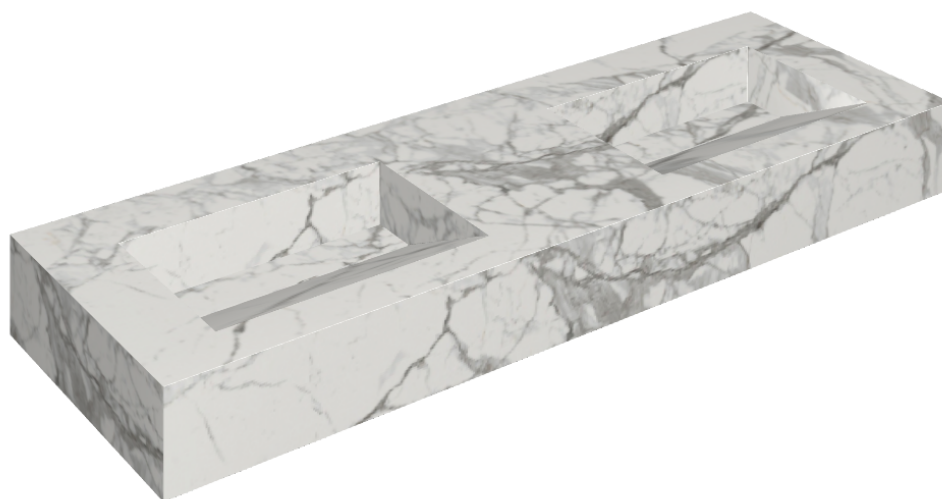

## Washbasin Duo 150

Rivestimento del  
prodotto

Charme Evo Statuario  
Naturale

I colori e le altre caratteristiche estetiche delle piastrelle presenti nelle illustrazioni presenti sul sito sono puramente indicativi. Guarda sempre i campioni di persona prima dell'acquisto.