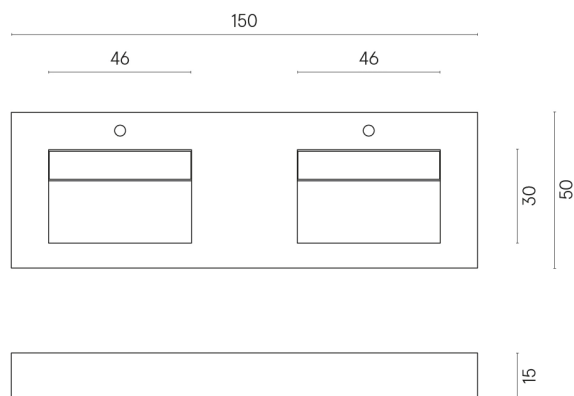

SCHEDA DI CONFIGURAZIONE

Cod. art.: 620810000013

Fly Evo

Washbasin Duo 150

Rivestimento del
prodotto

Charme Evo Antracite
Naturale

I colori e le altre caratteristiche estetiche delle piastrelle presenti nelle illustrazioni presenti sul sito sono puramente indicativi. Guarda sempre i campioni di persona prima dell'acquisto.