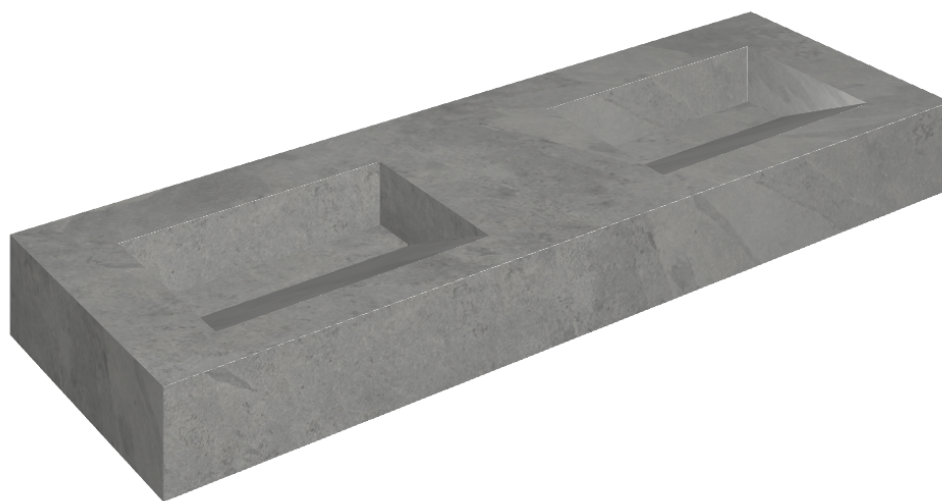

## Washbasin Duo 150

Rivestimento del  
prodotto

Materia Carbonio  
Naturale

I colori e le altre caratteristiche estetiche delle piastrelle presenti nelle illustrazioni presenti sul sito sono puramente indicativi. Guarda sempre i campioni di persona prima dell'acquisto.