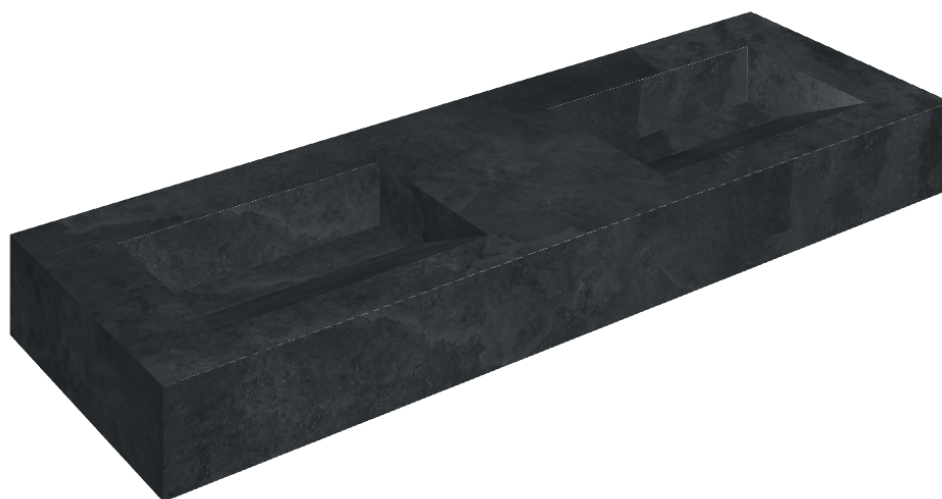

SCHEDA DI CONFIGURAZIONE

Cod. art.: 620810000013

Fly Evo

Washbasin Duo 150

Rivestimento del
prodotto

Materia Titanio
Naturale

I colori e le altre caratteristiche estetiche delle piastrelle presenti nelle illustrazioni presenti sul sito sono puramente indicativi. Guarda sempre i campioni di persona prima dell'acquisto.