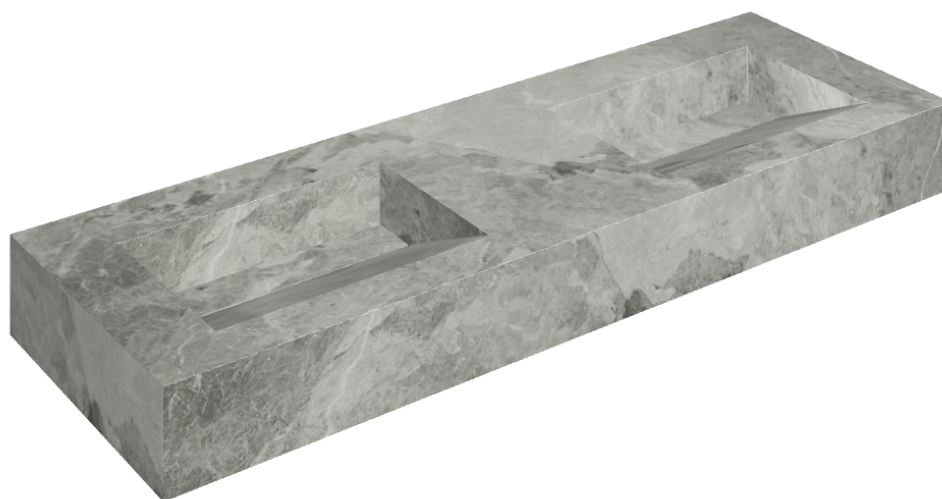

SCHEDA DI CONFIGURAZIONE

Cod. art.: 620810000013

Fly Evo

Washbasin Duo 150

Rivestimento del
prodotto

Charme Extra Silver
Naturale

I colori e le altre caratteristiche estetiche delle piastrelle presenti nelle illustrazioni presenti sul sito sono puramente indicativi. Guarda sempre i campioni di persona prima dell'acquisto.