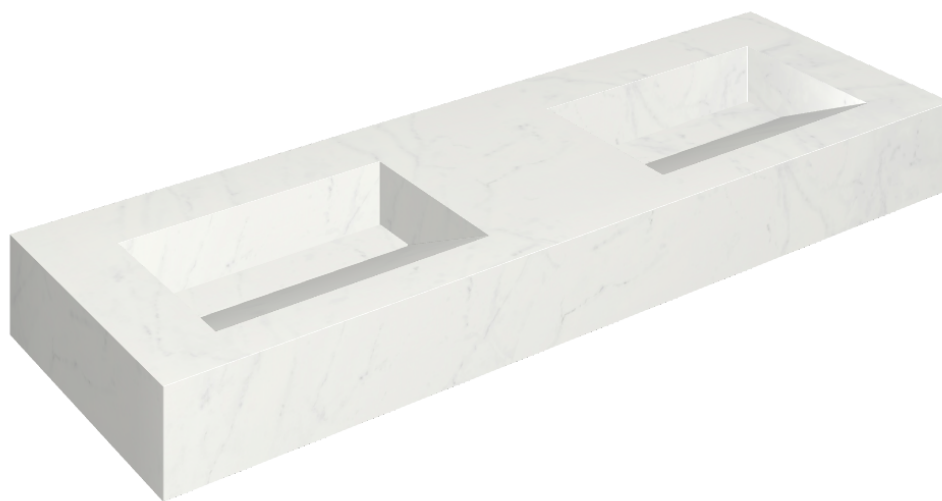

## Washbasin Duo 150

Rivestimento del  
prodotto

Charme Deluxe  
Bianco Michelangelo  
Naturale

I colori e le altre caratteristiche estetiche delle piastrelle presenti nelle illustrazioni presenti sul sito sono puramente indicativi. Guarda sempre i campioni di persona prima dell'acquisto.