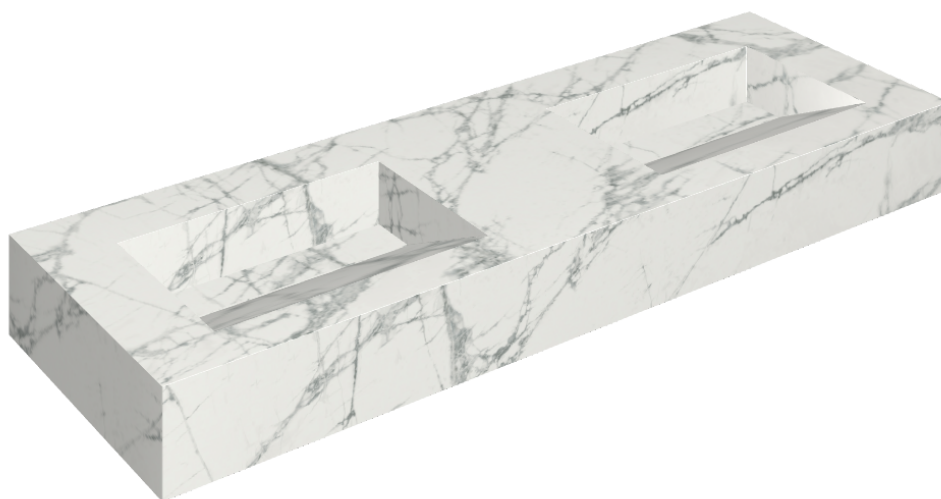

SCHEDA DI CONFIGURAZIONE

Cod. art.:

620810000013

Fly Evo

Washbasin Duo 150

Rivestimento del
prodotto

Charme Deluxe
Invisible White
Naturale

I colori e le altre caratteristiche estetiche delle piastrelle presenti nelle illustrazioni presenti sul sito sono puramente indicativi. Guarda sempre i campioni di persona prima dell'acquisto.