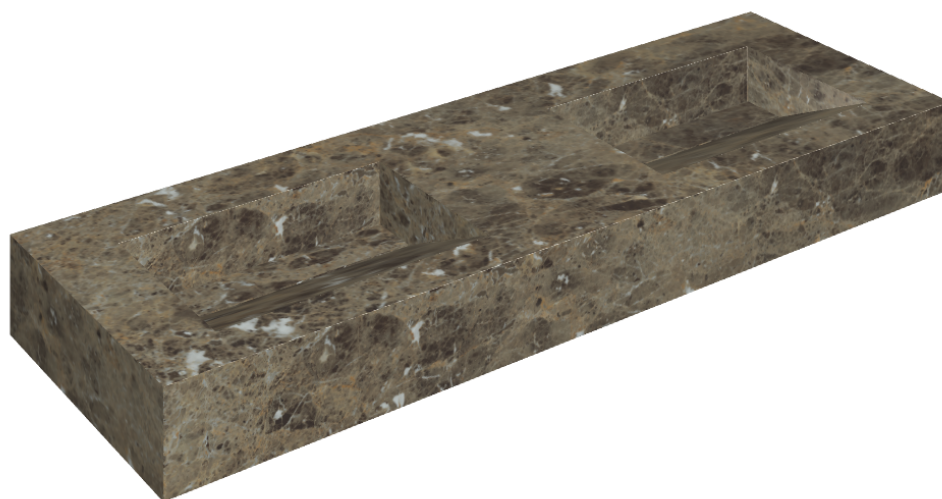

SCHEDA DI CONFIGURAZIONE

Cod. art.: 620810000013

Fly Evo

Washbasin Duo 150

Rivestimento del
prodotto

Charme Deluxe
Emperador Dark
Naturale

I colori e le altre caratteristiche estetiche delle piastrelle presenti nelle illustrazioni presenti sul sito sono puramente indicativi. Guarda sempre i campioni di persona prima dell'acquisto.