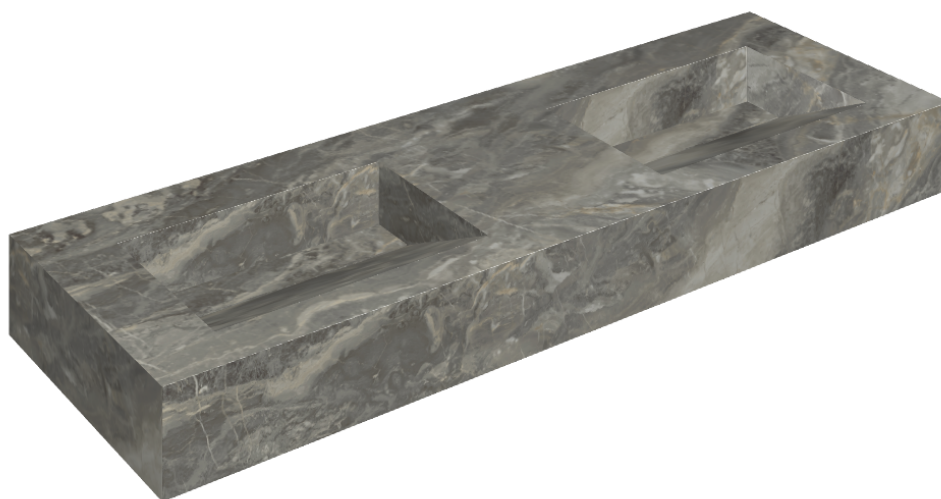

SCHEDA DI CONFIGURAZIONE

Cod. art.: 620810000013

Fly Evo

Washbasin Duo 150

Rivestimento del
prodotto

Charme Deluxe Grigio
Orobico Naturale

I colori e le altre caratteristiche estetiche delle piastrelle presenti nelle illustrazioni presenti sul sito sono puramente indicativi. Guarda sempre i campioni di persona prima dell'acquisto.