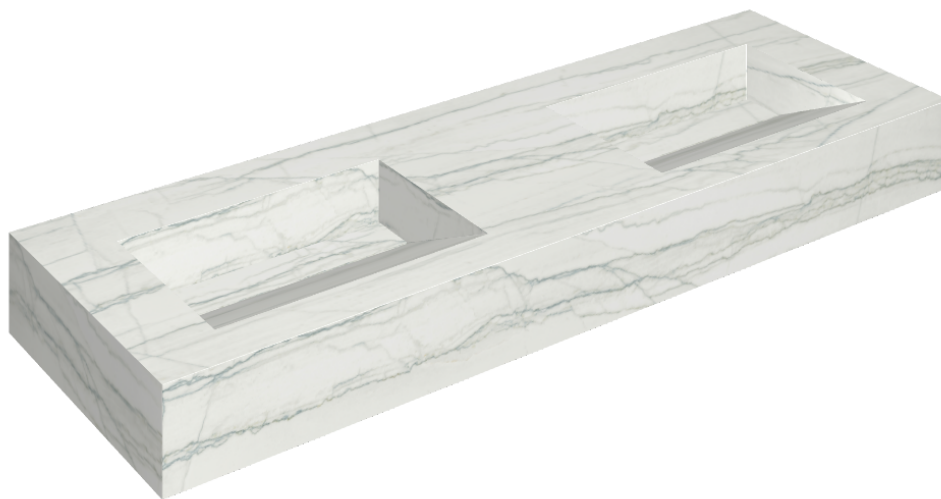

SCHEDA DI CONFIGURAZIONE

Cod. art.:

620810000013

Fly Evo

Washbasin Duo 150

Rivestimento del
prodotto

Charme Advance
Platinum White
Naturale

I colori e le altre caratteristiche estetiche delle piastrelle presenti nelle illustrazioni presenti sul sito sono puramente indicativi. Guarda sempre i campioni di persona prima dell'acquisto.