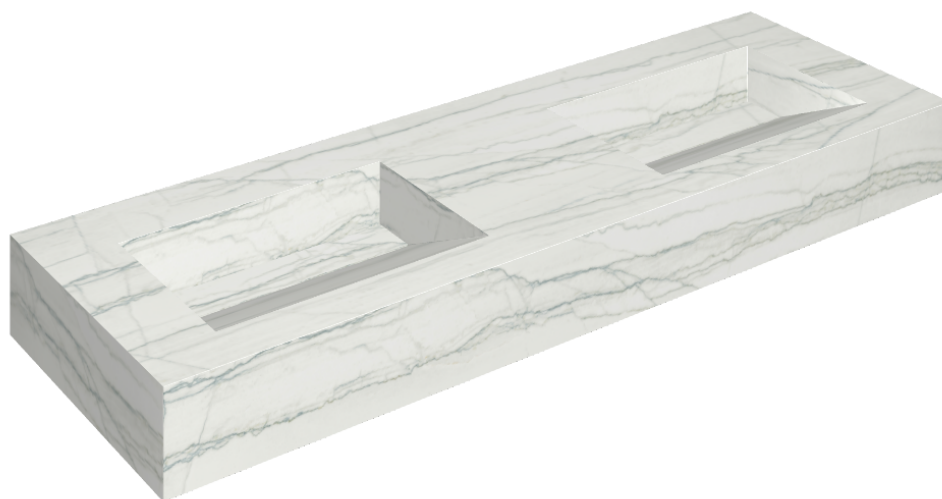

## Washbasin Duo 150

Rivestimento del  
prodotto

Charme Advance  
Platinum White  
Naturale

I colori e le altre caratteristiche estetiche delle piastrelle presenti nelle illustrazioni presenti sul sito sono puramente indicativi. Guarda sempre i campioni di persona prima dell'acquisto.