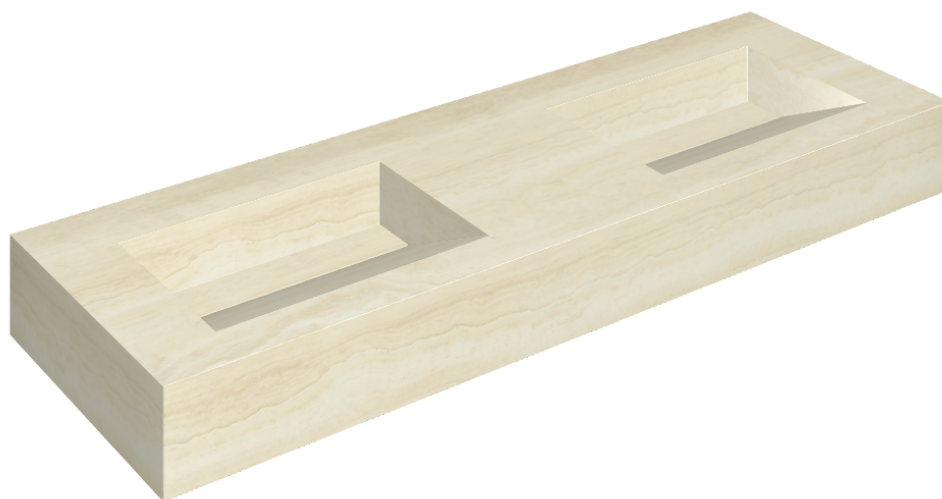

SCHEDA DI CONFIGURAZIONE

Cod. art.:

620810000013

Fly Evo

Washbasin Duo 150

Rivestimento del
prodotto

Charme Advance
Alabastro White
Naturale

I colori e le altre caratteristiche estetiche delle piastrelle presenti nelle illustrazioni presenti sul sito sono puramente indicativi. Guarda sempre i campioni di persona prima dell'acquisto.