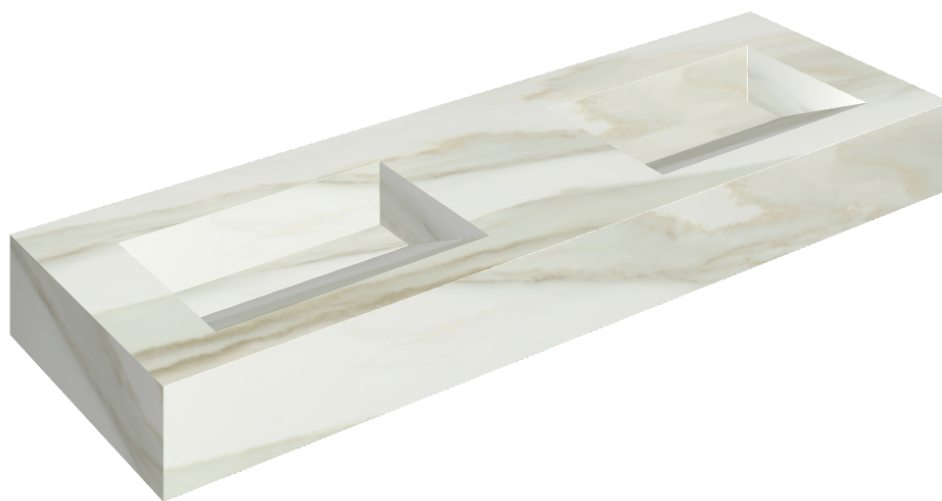

## Washbasin Duo 150

Rivestimento del  
prodotto

Charme Advance  
Crema Delicato  
Naturale

I colori e le altre caratteristiche estetiche delle piastrelle presenti nelle illustrazioni presenti sul sito sono puramente indicativi. Guarda sempre i campioni di persona prima dell'acquisto.