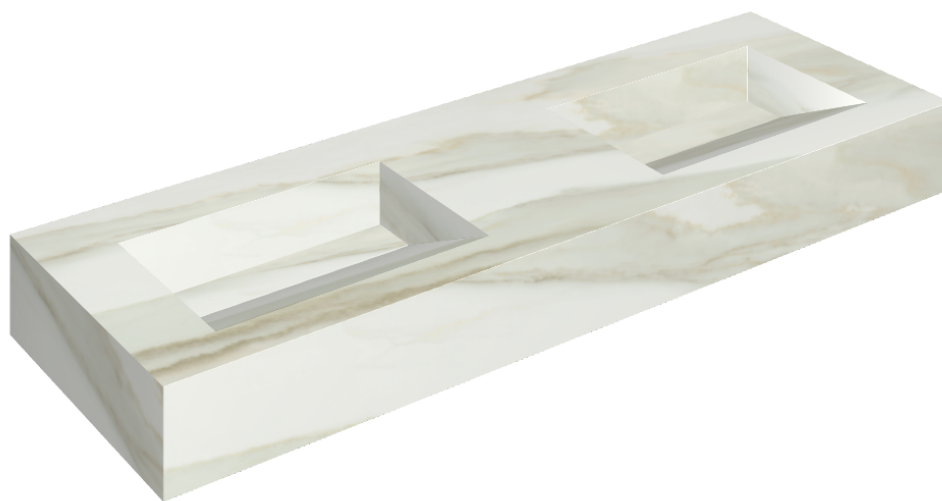

SCHEDA DI CONFIGURAZIONE

Cod. art.:

620810000013

Fly Evo

Washbasin Duo 150

Rivestimento del
prodotto

Charme Advance
Crema Delicato
Naturale

I colori e le altre caratteristiche estetiche delle piastrelle presenti nelle illustrazioni presenti sul sito sono puramente indicativi. Guarda sempre i campioni di persona prima dell'acquisto.