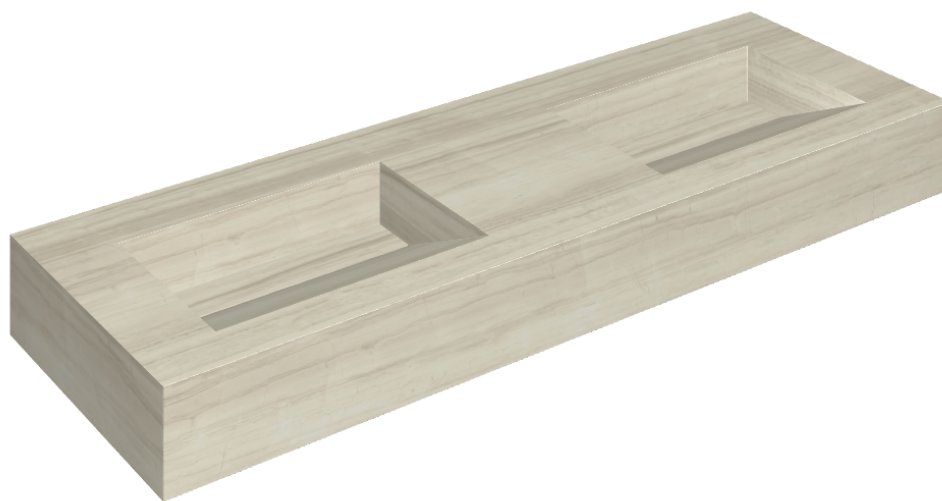

SCHEDA DI CONFIGURAZIONE

Cod. art.:

620810000013

Fly Evo

Washbasin Duo 150

Rivestimento del
prodotto

Charme Advance Silk
Grey Lux

I colori e le altre caratteristiche estetiche delle piastrelle presenti nelle illustrazioni presenti sul sito sono puramente indicativi. Guarda sempre i campioni di persona prima dell'acquisto.