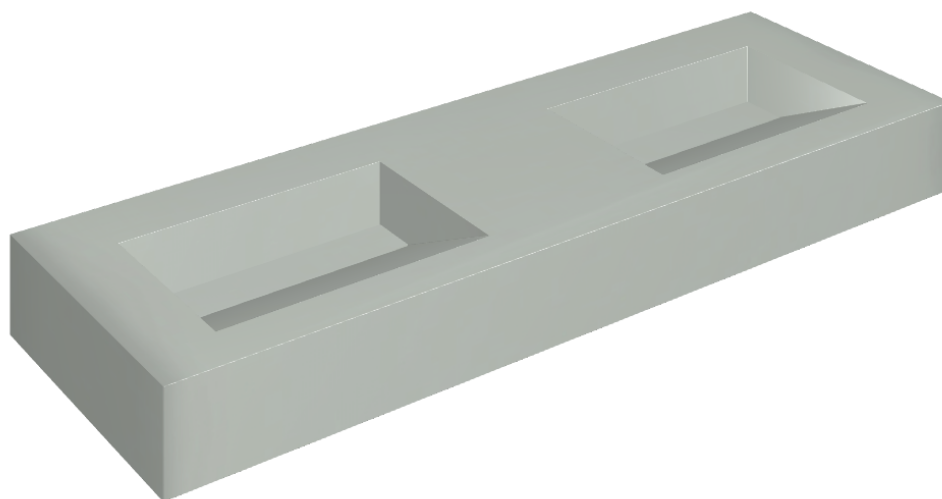

SCHEDA DI CONFIGURAZIONE

Cod. art.: 620810000013

Fly Evo

Washbasin Duo 150

Rivestimento del
prodotto

Metropolis Glass Sky
Lux

I colori e le altre caratteristiche estetiche delle piastrelle presenti nelle illustrazioni presenti sul sito sono puramente indicativi. Guarda sempre i campioni di persona prima dell'acquisto.