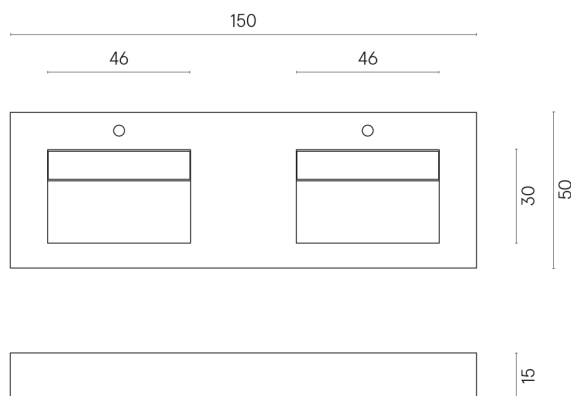

SCHEDA DI CONFIGURAZIONE

Cod. art.: 620810000013

Fly Evo

Washbasin Duo 150

Rivestimento del
prodotto

Metropolis Glass Sand
Lux

I colori e le altre caratteristiche estetiche delle piastrelle presenti nelle illustrazioni presenti sul sito sono puramente indicativi. Guarda sempre i campioni di persona prima dell'acquisto.