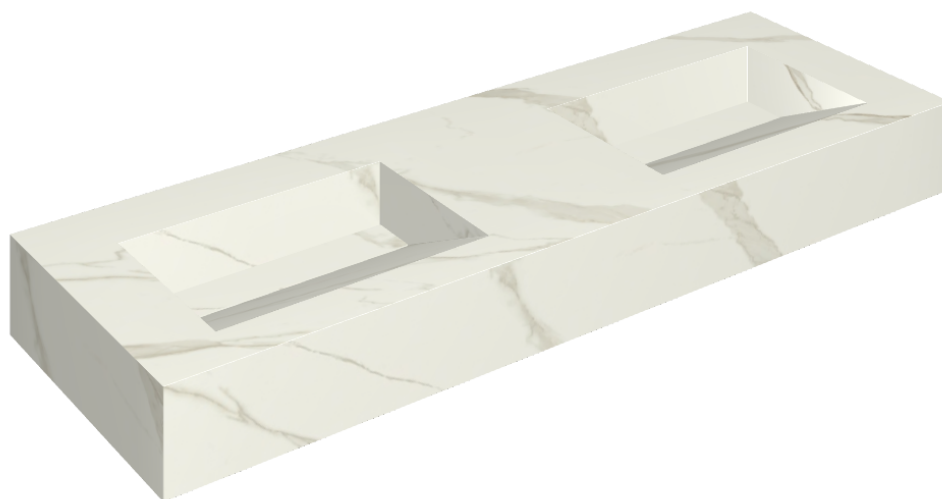

SCHEDA DI CONFIGURAZIONE

Cod. art.: 620810000013

Fly Evo

Washbasin Duo 150

Rivestimento del
prodotto

Metropolis Calacatta
Gold Naturale

I colori e le altre caratteristiche estetiche delle piastrelle presenti nelle illustrazioni presenti sul sito sono puramente indicativi. Guarda sempre i campioni di persona prima dell'acquisto.